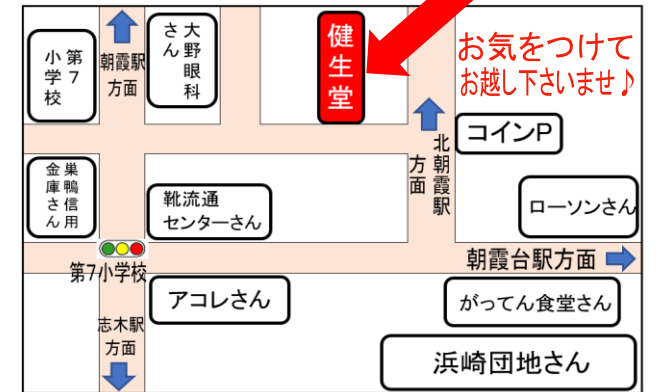

*限定数100個 お出かけ前の予防に♪
ゼリア新薬工業 毎日の予防に!
手も洗えるハンドクリーム
40g 大人気です♪

本体 **900** +税 円
●メーカー希望小売価格980円の品

*限定数100個 たっぶり♪大容量!
ゼリア新薬工業 各お部屋にどうぞ♪
手も洗えるハンドクリーム
300ml 大好評です♪

本体 **2,700** +税 円
●メーカー希望小売価格2,980円の品

健生堂 (不定休)
-KENSEIDO-

【臨時営業】11:00~20:00
〒351-0034 埼玉県朝霞市西原2-13-13
ショップURL: <https://joysuppli.thebase.in>
ホームページ: <http://reg21.com/>

お知らせは **朝霞市 健生堂** → **検索**

大切なお口の健康管理に!

殺菌作用のあるCPC配合
佐藤製薬 *限定数100個
ストナのどスプレー
25ml

本体 **900** +税 円
●メーカー希望小売価格1,429円の品